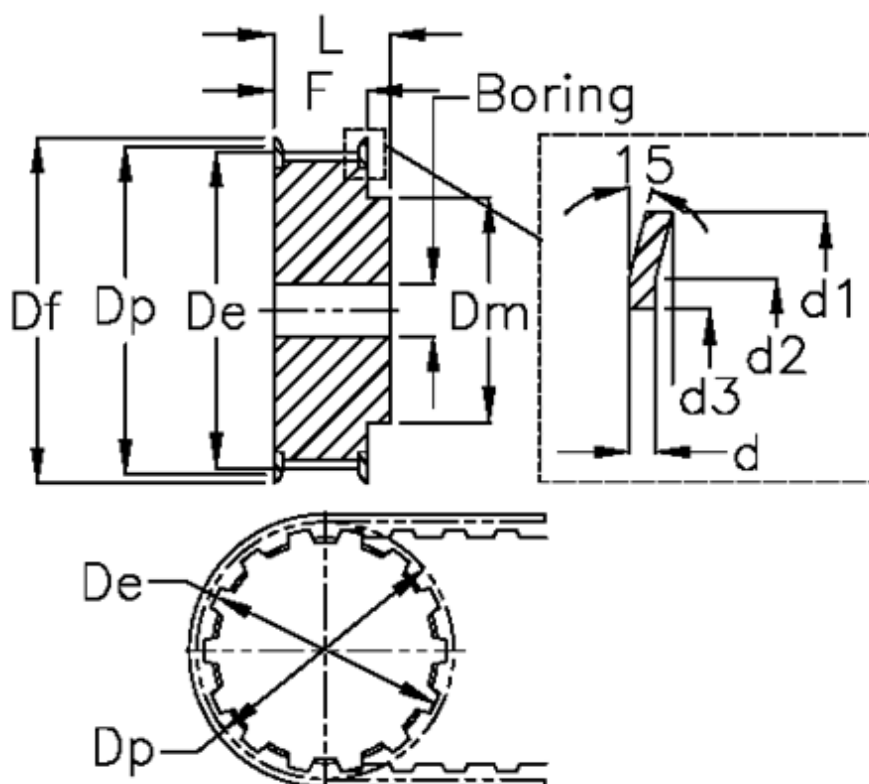

Varenummer: 604146024037  
 Beskrivelse: Tandremskive med nav  
 24 XL 037

## Mål

Bredde = XL 037	Dm = 27	Vægt = 0.12
d = 1	Dp = 38.81	
d1 = 44	F = 14.3	
d2 = 40.5	Flangetype = F17	
d3 = 32.5	Forboring = 6	
De = 38.3	L = 22.2	
Deling = 1/5"	Max boring = 20.6	
Df = 44	Tandantal = 24	